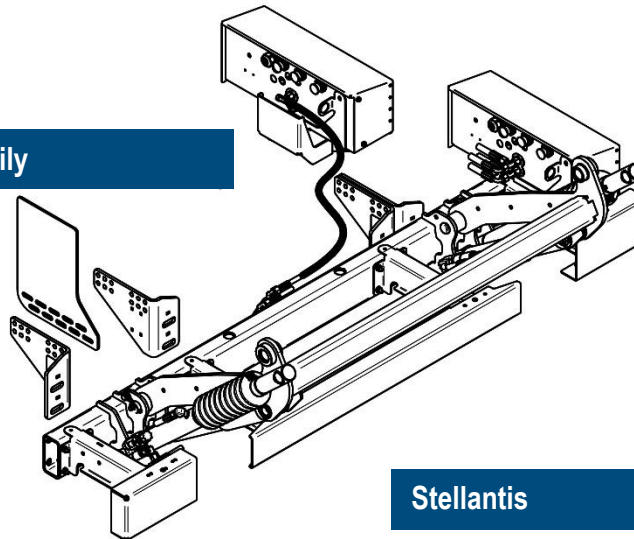

BC 750 S4 – Anbausätze / fitment kits

Mercedes-Benz Sprinter

kurz / short
AWD + RWD
wheelbase 3665 mm
+ twin wheels or
4325 mm

mittel / middle
AWD + RWD
wheelbase 3665 mm
or 4325 mm

lang / long
All Sprinters possible

kurz Do / short
twin wheels

lang Do / long
twin wheels

Renault Master

kurz / short
L3 / L4
twin wheels

lang / long
L2 / L3 / L4

Iveco Daily

Ford Transit

L1 / L2 / L3